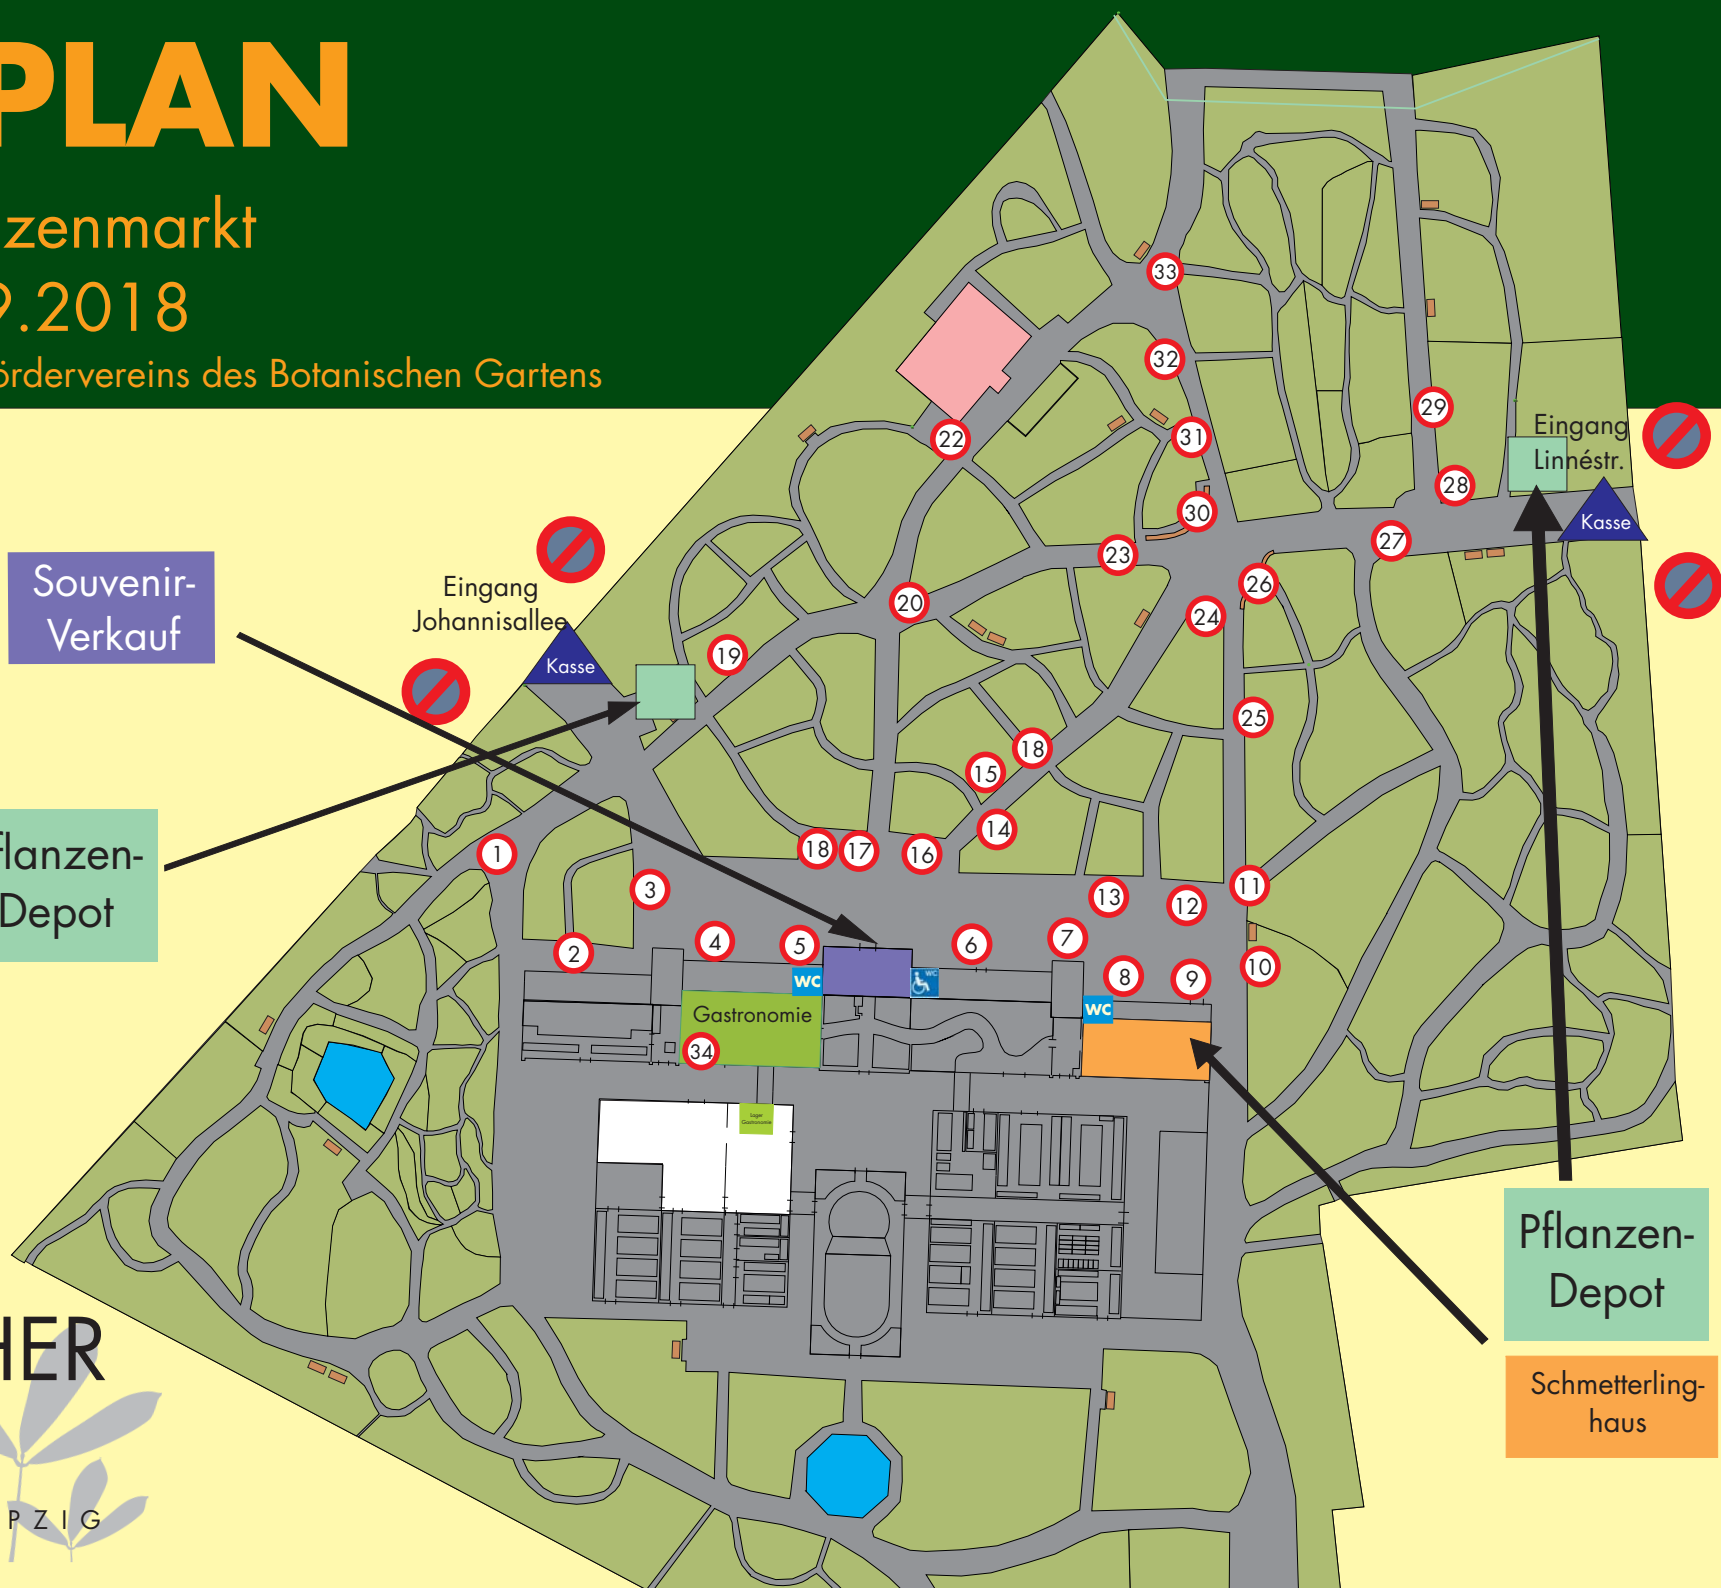

LAGEPLAN

Leipziger Pflanzenmarkt
15. und 16.09.2018

Eine Veranstaltung des Fördervereins des Botanischen Gartens

Gastronomie-Partner:

Quagga Catering

Mit freundlicher
Unterstützung:

Souvenir-
Verkauf

Pflanzen-
Depot

Pflanzen-
Depot

Schmetterling-
haus

BOTANISCHER
GARTEN

DER UNIVERSITÄT LEIPZIG